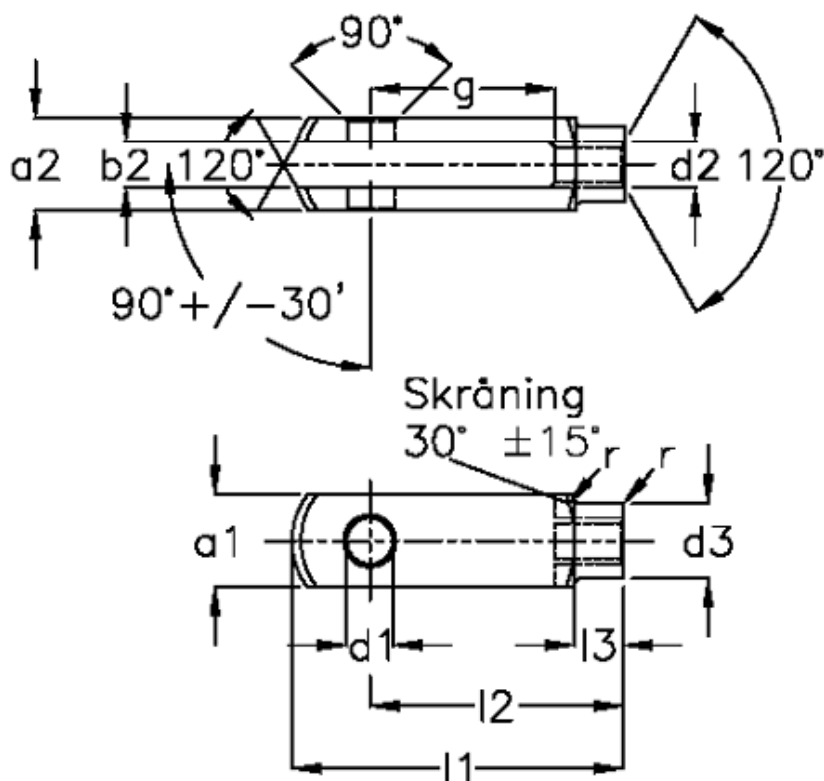

Varenummer: 140530816

Beskrivelse: KLEE Gaffelstykke G 8x16 M8, højre

Mål

| | | | |
|-------------|-------------------|-------------|---------------|
| a1 (h11) | = 16 | g (+/-0,5) | = 16 |
| a2 | = 16 (+0,3 -0,16) | l1 (+/-0,5) | = 42 |
| b1 (B13) | = 8 | l2 | = 32 (-0,4) |
| b2 | = 8 (B13) | l3 | = 12 (+/-0,2) |
| d1 H9 | = 8 | r | = 0.5 |
| d2 | = M 8 x 1,25 | Størrelse | = G 8 x 16 |
| d3 (+/-0,3) | = 14 | Vægt | = 0.037 |
| f (+/-0,2) | = 0.5 | | |